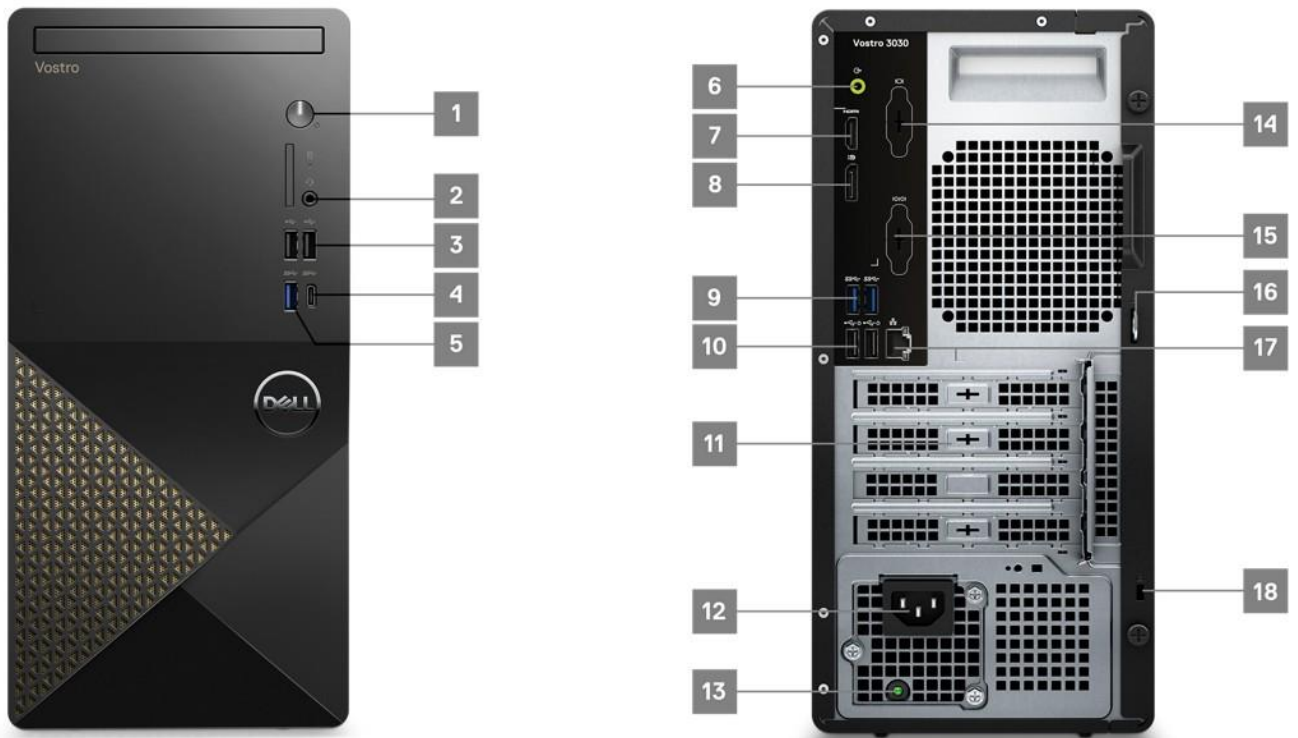

Ports & Slots

China only