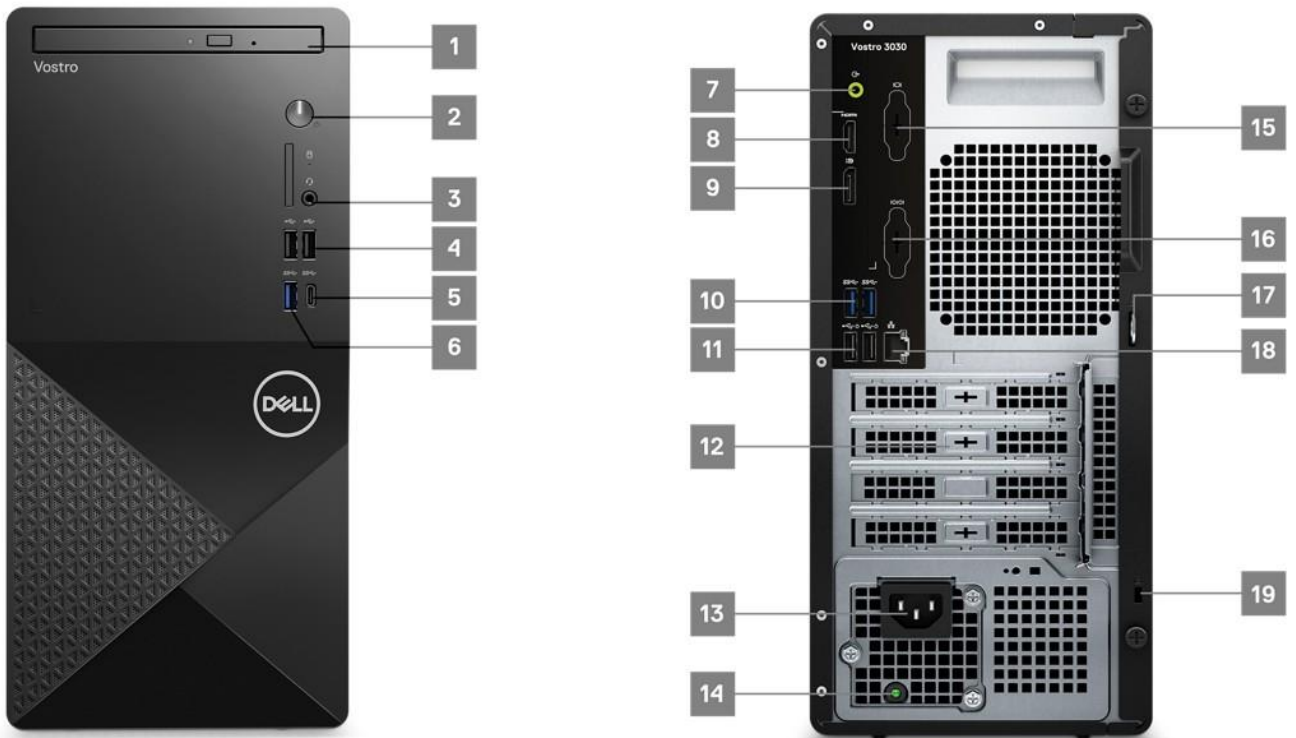

Ports & Slots

- 1** (Optional) Optical disk drive
- 2** Power button
- 3** Combo jack
- 4** 2x USB 2.0 Type-A
- 5** USB 3.2 Gen 1 Type-C
- 6** USB 3.2 Gen 1 Type-A

- 7** Line out
- 8** HDMI 1.4b¹
- 9** Display Port²
- 10** 2x USB 3.2 Gen 1 Type-A
- 11** 2x USB 2.0 Type-A
- 12** Expansion Card Slots
- 13** Power Supply
- 14** Power Supply Diagnostics Button
- 15** (Optional) VGA port
- 16** (Optional) Serial port
- 17** Padlock Loop
- 18** RJ-45 Ethernet Port
- 19** Kensington Lock Slot